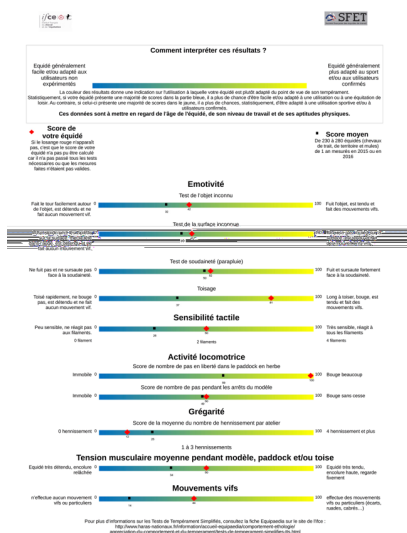

Se connecter sur www.equides-excellence.fr

Cliquer sur « Se connecter via SIRE »

Saisir votre identifiant et mot de passe SIRE

Cliquer sur l'onglet « Mes équidés »

Cliquer sur « Pointage ou TTS » de l'équidé concerné (colonne toute à droite)