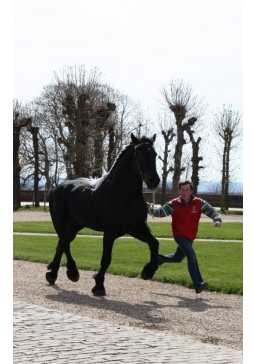

Date de naissance : 8 avril 2005

Naisseur : Robert et Linda Hall, Hannah Hill Farm, Pennsylvannie (Etats-Unis)

Eleveur vendeur : Rhonda et Chad Cole, Elevage Penwoods, Pennsylvanie (Etats-Unis)

Ses points forts :

- Sa robe noire
- Ses origines (grandes lignées)

Origines :

- Père : Blackhome Grandeur Lyn
- Mère : Spring mount's halley
- Grand père maternel : Pleasant View King

Toise : 1.82 m

Lieu de stationnement : Haras national du Pin (Orne)

Propriété : ANEP c/o SHPF (Association Nationale pour les Etalons Percherons)

Reproduction : Insémination artificielle fraîche ou réfrigérée transportée

Père de Kemo

Blackhome Grandeur Lyn