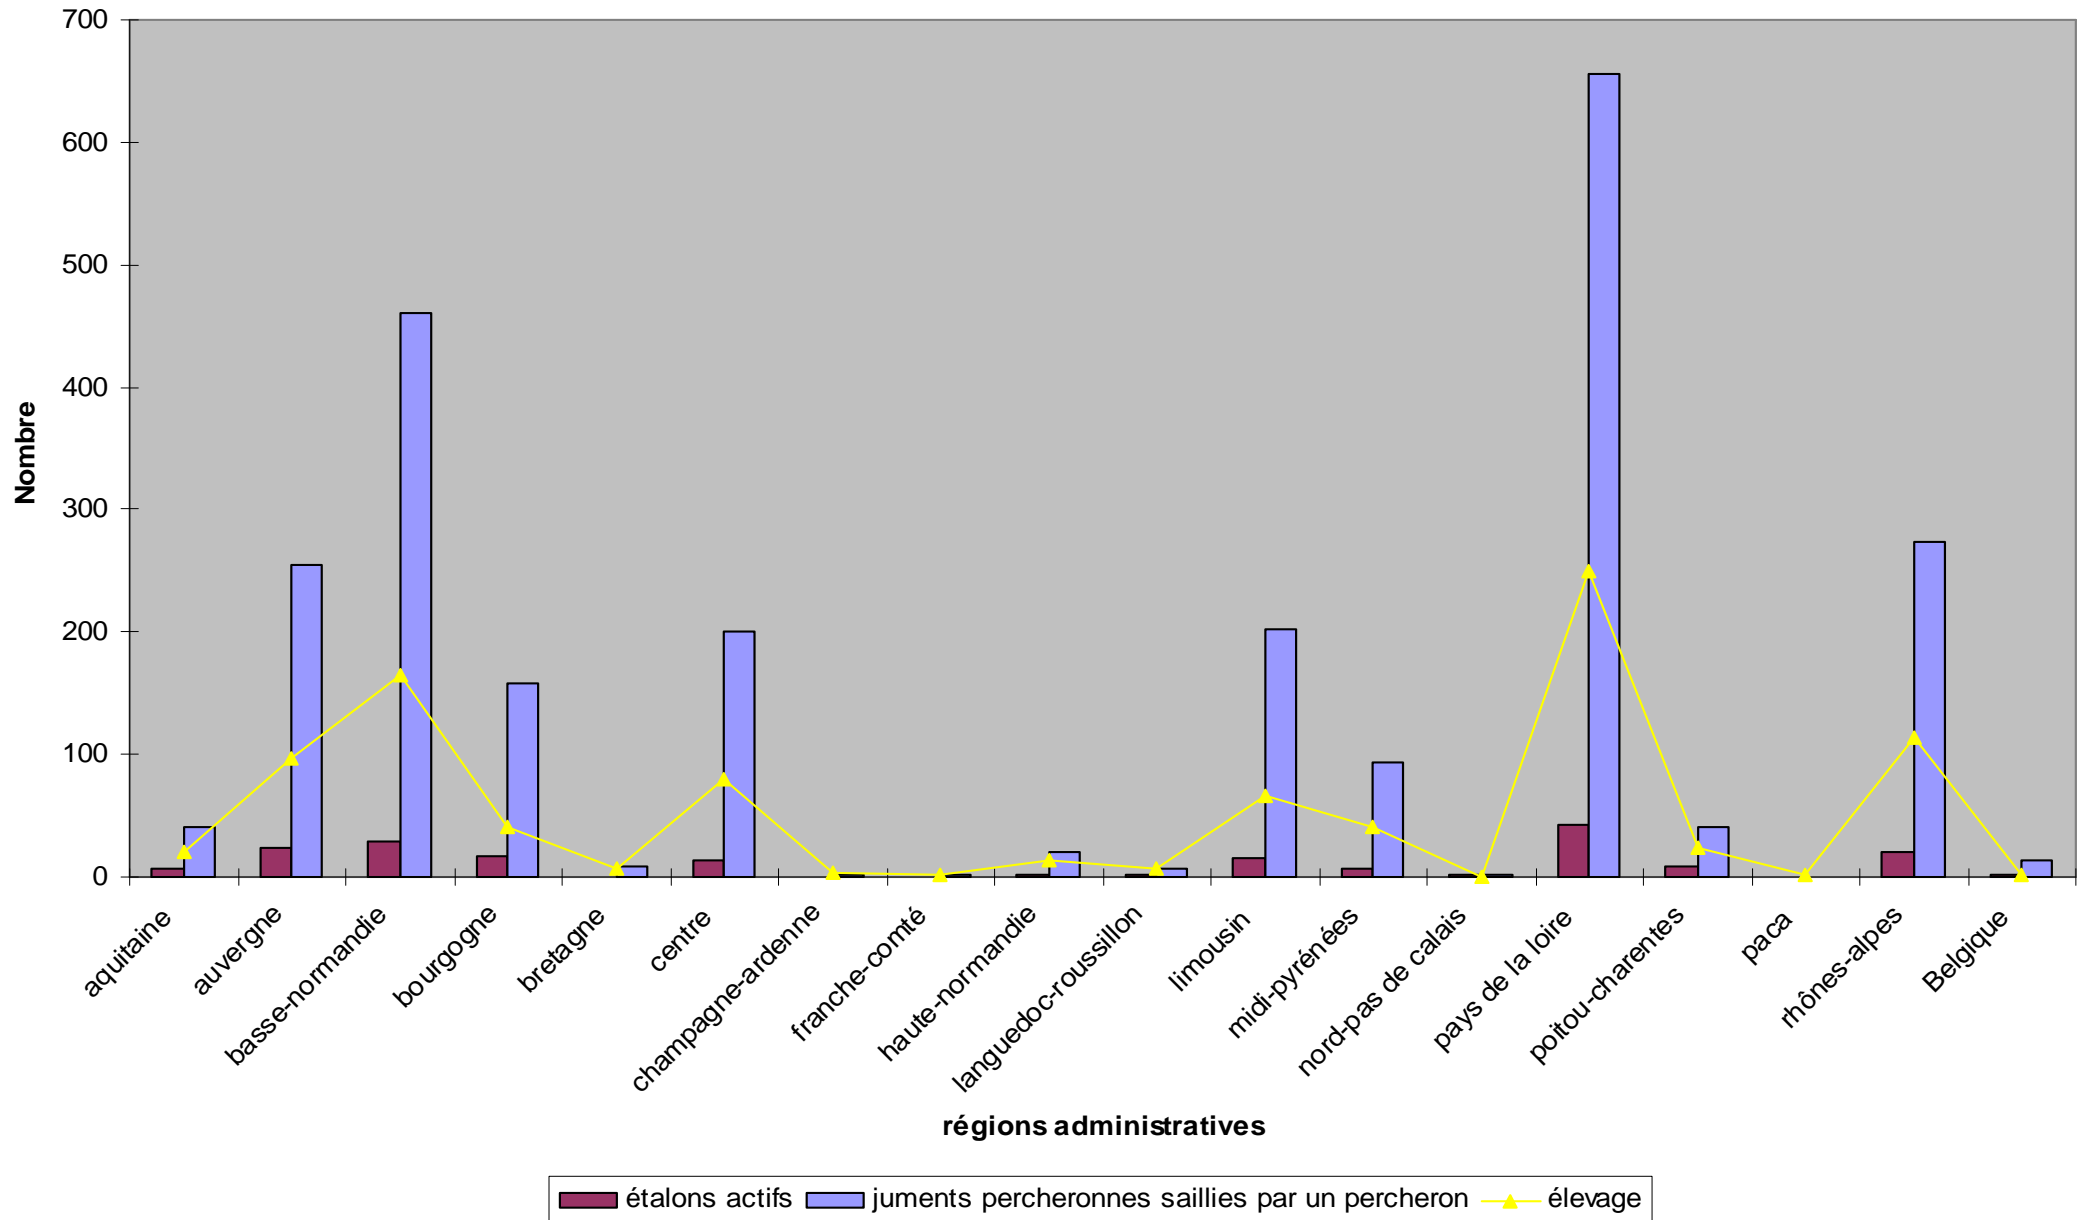

## élevage percheron français et belge: données 2010 IFCE

Données SIRE à la date du 11 décembre 2011