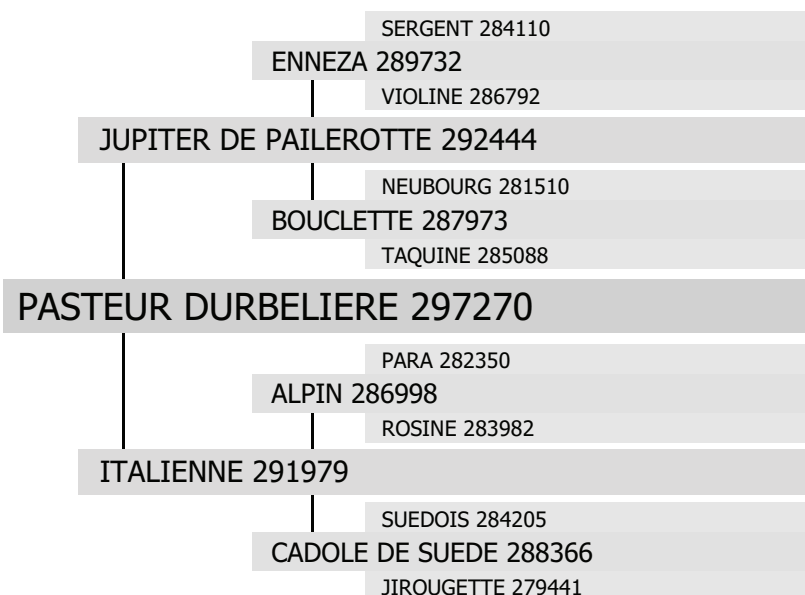

297270

PASTEUR DURBELIERE

né en 2003 chez M. Raymond FALLASSE à CHAMPEON (53)

Propriétaire : IFCE à ARNAC POMPADOUR (19)

type :

TRAIT

robe :

Grise

toise :

168 cm

gènes ALEZAN / NOIR :

E/E

a/a

Etalonnier :

CT HARAS NATIONAL à ST LO (50)

date d'agrément :

29/09/2006

produits inscrits :

5

mâles

36

femelles

type de monte :

monte en I.A.